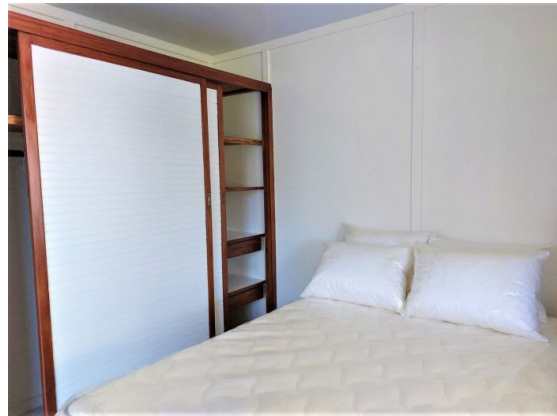

NEXTIMMO
Immeuble Artemis rue des Poilus tahitiens
98714 Papeete

Patrice BOISSONNET
patrice@nextimmo.pf
Agent commercial (Entreprise individuelle)
87 76 41 87

Sarl au capital de 100000 XPF • Immeuble Artemis rue des Poilus tahitiens 98714 Papeete • SIRET R.C.S. PAPEETE TPI 1537B • Carte pro 2015-2 • avec manquement de fonds Caisse de garantie auprès de Banque de Polynésie d'un montant de 3000000 XPF • auprès de Allianz
Document non contractuel